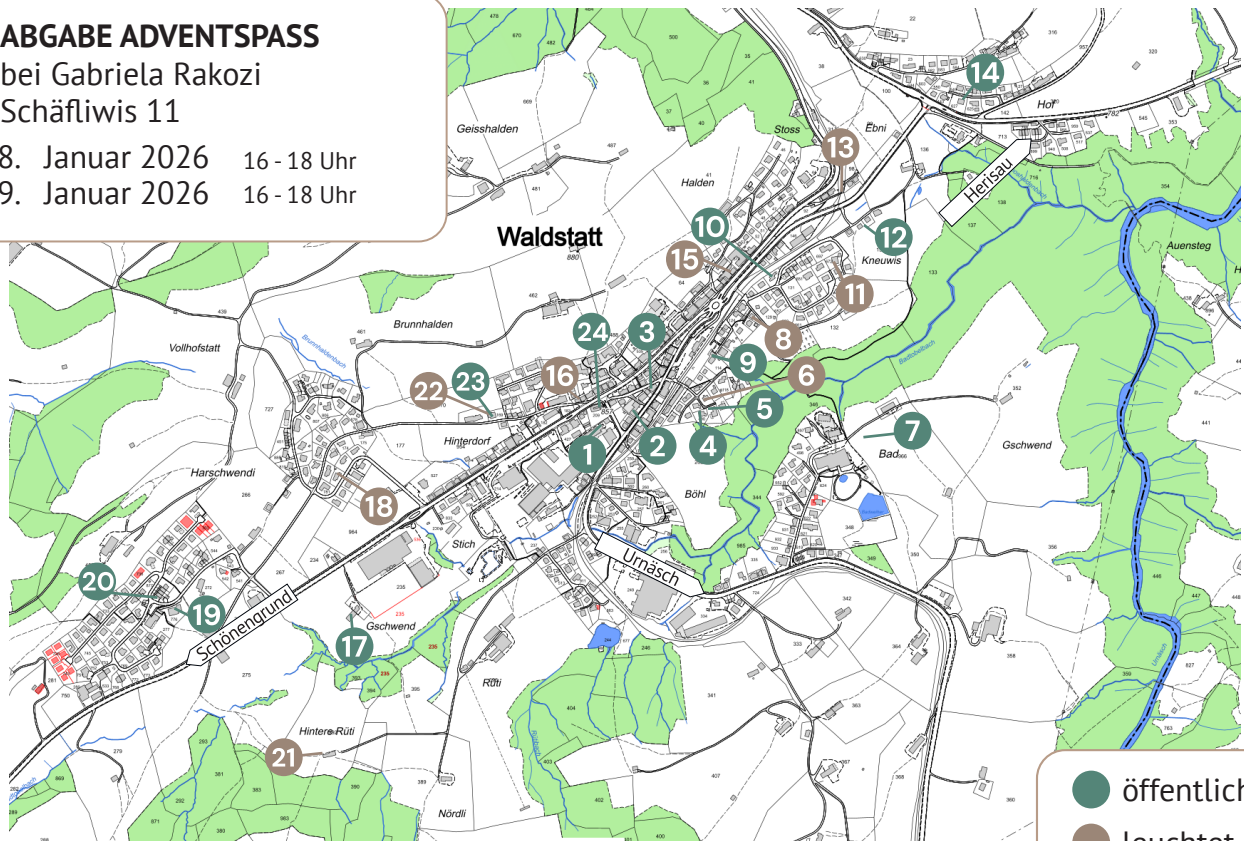

ADVENTSWEG

Dezember 2025

! ABGABE ADVENTSPASS

bei Gabriela Rakozi
Schäfliwis 11

8. Januar 2026 16 - 18 Uhr

9. Januar 2026 16 - 18 Uhr

- öffentlich
- leuchtet still

ADVENTSWEG STATIONEN

- | | | |
|--|---|---|
| <p>1 Schule Waldstatt
Schulhausstr. 4
ab 18 Uhr – Leckereien und Ansprache</p> | <p>9 Familie Treier
Gleisweg 10
17.30 Uhr – Leckereien</p> | <p>17 Familie Schläpfer/Huber
Gschwend 1
17.30 Uhr</p> |
| <p>2 Familie von Ow
Urnäscherstrasse 16
ab 17.30 Uhr – klein, aber fein</p> | <p>10 Familie Giacomelli
Untere Kneuwis 1
17.30 Uhr – Apéro</p> | <p>18 Familie Ambagtsheer
Geissaldenstrasse 18
leuchtet still</p> |
| <p>3 Restaurant Schäfli
Urnäscherstrasse 10
ab 17.30 Uhr – Punsch und Glühwein</p> | <p>11 Familie Zollet
Untere Kneuwis 18
leuchtet still</p> | <p>19 Familie Brau
Harschwendistrasse 23
18.00 Uhr – Punsch</p> |
| <p>4 Familie Kappenthuler
Schäfliwis 10
um 17.30 Uhr – Vorlese-Geschichte</p> | <p>12 FamilieENZler
Untere Kneuwis 34
öffentlich</p> | <p>20 Familie Uehli
Harschwendistrasse 18
ab 18.00 Uhr</p> |
| <p>5 Familie Meier
Schäfliwis 14
ab 17 Uhr – Apéro</p> | <p>13 Familie Frischknecht
Stoss 2
leuchtet still</p> | <p>21 Familie Gartenbein
Füllimoos 1
leuchtet still</p> |
| <p>6 Familie Aepli
Schäfliwis 16
leuchtet still</p> | <p>14 Fam. Pfeiffer & Fam. Dörig
Unterer Hof 9
öffentlich</p> | <p>22 Spielgruppe Waldstatt
Alte Landstrasse 20
leuchtet still</p> |
| <p>7 Adventsspirale
Grosse Wiese b. Altersheim
17.00 Uhr – warmes Getränk</p> | <p>15 Familie Schweizer
Herisauerstr. 5
leuchtet still</p> | <p>23 Spielgruppe Waldstatt
Alte Landstrasse 20
17.30 Uhr – Punsch und Gebäck</p> |
| <p>8 Familie Porta
Gartenweg 2
leuchtet still</p> | <p>16 Familie Thierstein
Dorfstrasse 32
leuchtet still</p> | <p>24 Reformierte Kirche
Dorf
Gottesdienst</p> |