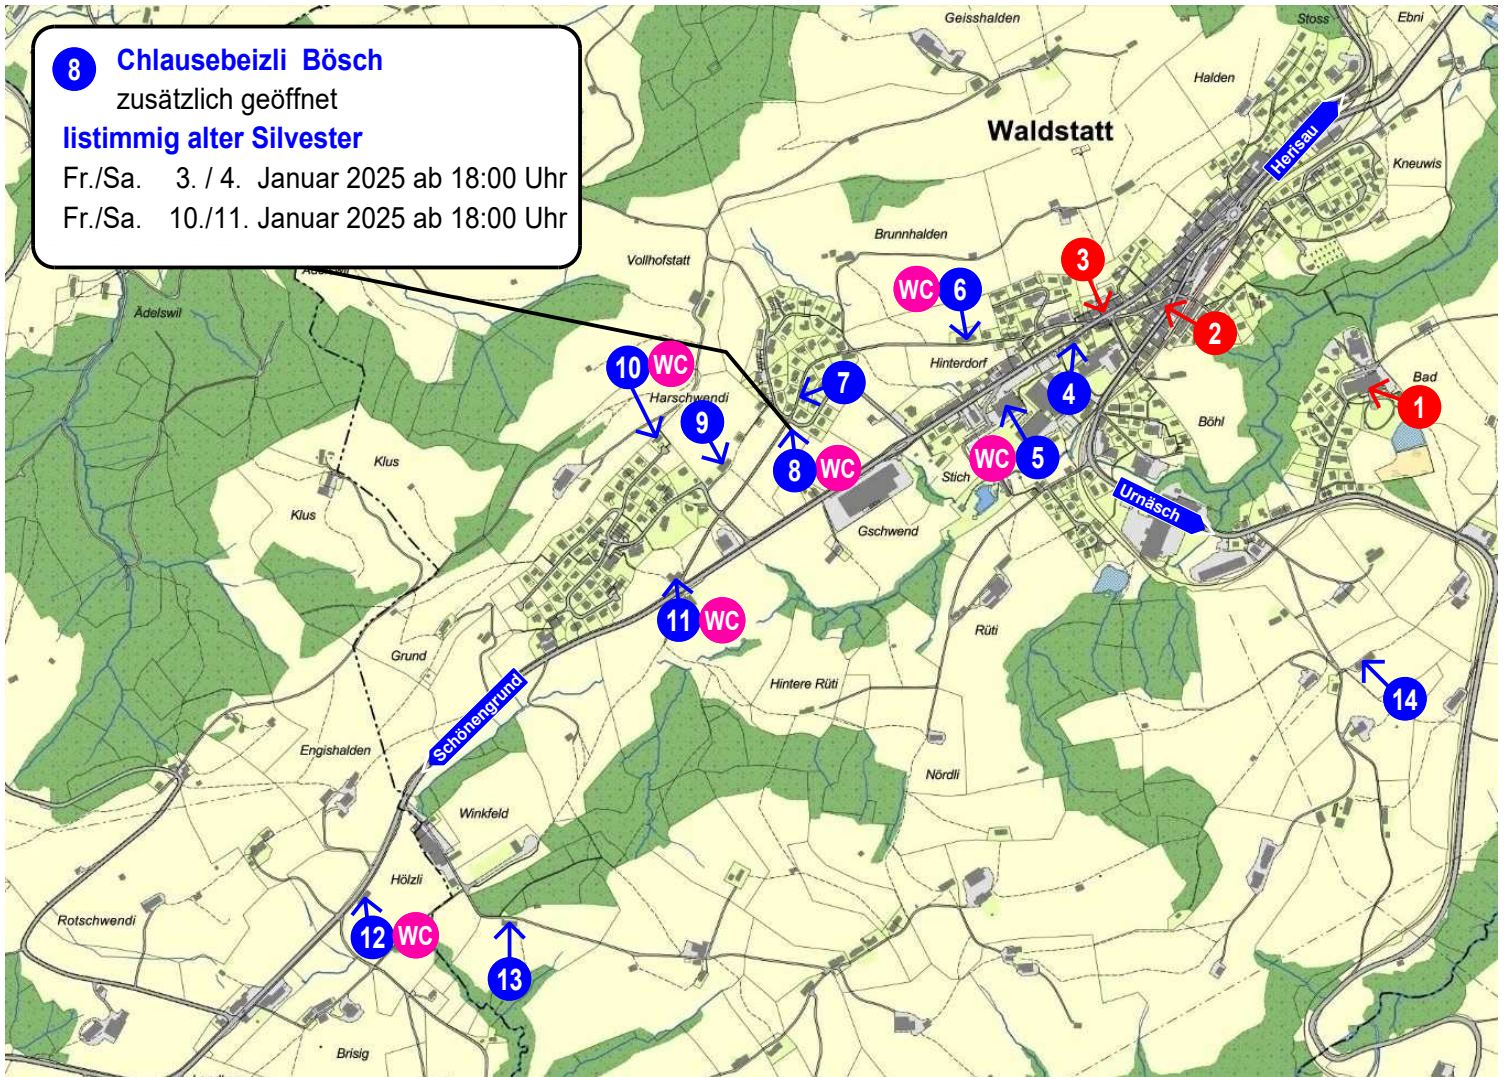

Alter Silvester

Restaurants und **Chlausebeizli** **WC**

Montag, 13. Januar 2025

8 Chlausebeizli Bösch
zusätzlich geöffnet
listimmig alter Silvester
Fr./Sa. 3. / 4. Januar 2025 ab 18:00 Uhr
Fr./Sa. 10./11. Januar 2025 ab 18:00 Uhr

- | | |
|--|--|
| 1 Seniorenheim Bad Säntisblick
Bad 30
Restaurant
ab 8:00 bis 18:00 Uhr | 8 Chlausebeizli Bösch
Geissshaldenstrasse 21
Familie Bösch
ab 09:00 Uhr |
| 2 Restaurant Schäfli
Urnäscherstrasse 10
Brigitte Betschart & Team | 9 Chlausebeizli Manser
Harschwendistrasse 2
Theres & Stefan Manser |
| 3 Isa und Danis BäckerCafe
Dorfstrasse 26
Cafe | 10 Raclettestöbli Säntisgold
Harschwendistrasse 35
Familie Grieb
ab 10:00 Uhr |
| 4 Chlausehöttli Viola
Dorfstrasse 31
Familie Nufer | 11 Gastrotier & Nelly's Huus-Konditorei
Schönengrundstr. 12
Berti Scheuss |
| 5 Feuerwehr Waldstatt
MZG
Feuerwehrverein
Aussenstand ab 15:00 Uhr
MZG ab 16:00 Uhr | 12 Chlausebeizli Hefti
Hölzli 215
Familie Hefti
ab 04:30 Uhr |
| 6 Chlausebeizli H9
alte Landstrasse 22
Petra Monz & H9 | 13 Chlausebeizli Schiess
Winkfeld
Familie Schiess
ab 7:00 bis 19:00 Uhr |
| 7 Marroni- u. Crêpesstand bei Rolf
alte Landstrasse 47
Rolf und Gabi Germann
ab 10:00 Uhr | 14 Letzistöbli
Unterwaldstatt 11
Patrick Kalberer |